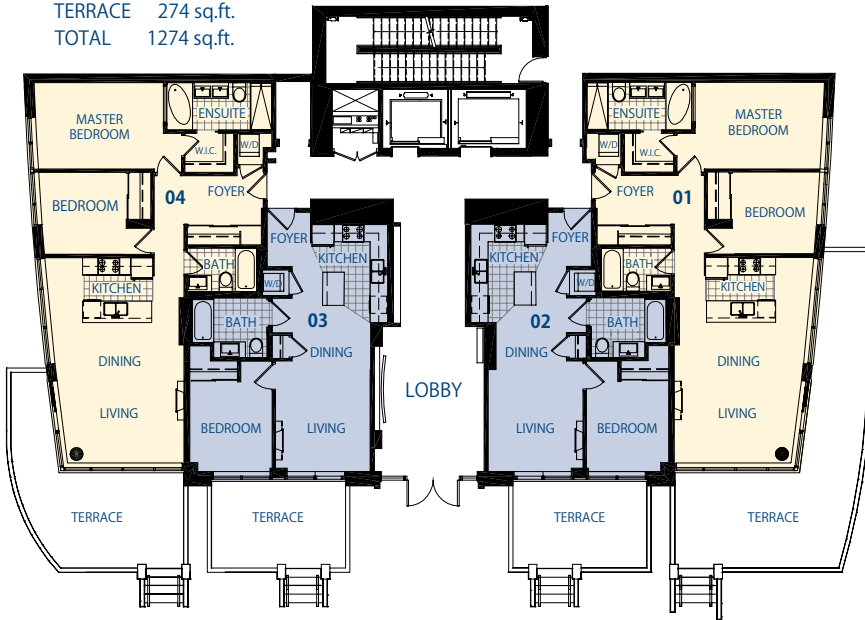

## AT THE PIER

**SUITE 04  
LEVEL 1**  
2 bed  
SUITE 1000 sq.ft.  
TERRACE 274 sq.ft.  
TOTAL 1274 sq.ft.

**SUITE 04  
LEVEL 2**  
2 bed  
SUITE 1000 sq.ft.  
BALCONY 178 sq.ft.  
TOTAL 1178 sq.ft.

**SUITE 01  
LEVEL 1**  
2 bed  
SUITE 1000 sq.ft.  
TERRACE 415 sq.ft.  
TOTAL 1415 sq.ft.

**SUITE 01  
LEVEL 2**  
2 bed  
SUITE 1000 sq.ft.  
BALCONY 178 sq.ft.  
TOTAL 1178 sq.ft.

**SUITE 04**  
2 bed  
SUITE 1000 sq.ft.  
TERRACE 415 sq.ft.  
TOTAL 1415 sq.ft.

**SUITE 01**  
2 bed  
SUITE 1000 sq.ft.  
TERRACE 415 sq.ft.  
TOTAL 1415 sq.ft.

**SUITE 03  
LEVEL 1**  
1 bed  
SUITE 605 sq.ft.  
TERRACE 171 sq.ft.  
TOTAL 776 sq.ft.

**SUITE 03  
LEVEL 2**  
1 bed  
SUITE 607 sq.ft.  
BALCONY 47 sq.ft.  
TOTAL 654 sq.ft.

**SUITE 02  
LEVEL 1**  
1 bed  
SUITE 606 sq.ft.  
TERRACE 171 sq.ft.  
TOTAL 777 sq.ft.

**SUITE 02  
LEVEL 2**  
1 bed  
SUITE 608 sq.ft.  
BALCONY 47 sq.ft.  
TOTAL 655 sq.ft.

**SUITE 03**  
1 bed  
SUITE 605 sq.ft.  
TERRACE 153 sq.ft.  
TOTAL 758 sq.ft.

**SUITE 02**  
1 bed  
SUITE 605 sq.ft.  
TERRACE 171 sq.ft.  
TOTAL 776 sq.ft.