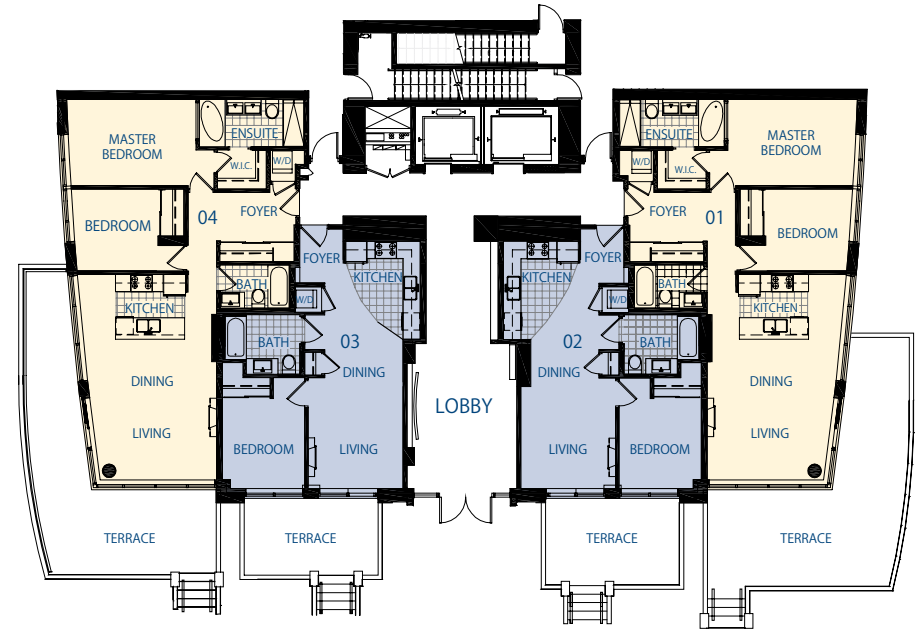

## AT THE PIER

**SUITE 04  
LEVEL 1**  
2 bed  
SUITE 1000 sq.ft.  
TERRACE 274 sq.ft.  
TOTAL 1274 sq.ft.

**SUITE 04  
LEVEL 2**  
2 bed  
SUITE 1000 sq.ft.  
BALCONY 178 sq.ft.  
TOTAL 1178 sq.ft.

**SUITE 01  
LEVEL 1**  
2 bed  
SUITE 1000 sq.ft.  
TERRACE 415 sq.ft.  
TOTAL 1415 sq.ft.

**SUITE 01  
LEVEL 2**  
2 bed  
SUITE 1000 sq.ft.  
BALCONY 178 sq.ft.  
TOTAL 1178 sq.ft.

**SUITE 04**  
2 bed  
SUITE 1000 sq.ft.  
TERRACE 415 sq.ft.  
TOTAL 1415 sq.ft.

**SUITE 01**  
2 bed  
SUITE 1000 sq.ft.  
TERRACE 415 sq.ft.  
TOTAL 1415 sq.ft.

**SUITE 03  
LEVEL 1**  
1 bed  
SUITE 605 sq.ft.  
TERRACE 171 sq.ft.  
TOTAL 776 sq.ft.

**SUITE 03  
LEVEL 2**  
1 bed  
SUITE 607 sq.ft.  
BALCONY 47 sq.ft.  
TOTAL 654 sq.ft.

**SUITE 02  
LEVEL 1**  
1 bed  
SUITE 606 sq.ft.  
TERRACE 171 sq.ft.  
TOTAL 777 sq.ft.

**SUITE 02  
LEVEL 2**  
1 bed  
SUITE 608 sq.ft.  
BALCONY 47 sq.ft.  
TOTAL 655 sq.ft.

**SUITE 03**  
1 bed  
SUITE 605 sq.ft.  
TERRACE 153 sq.ft.  
TOTAL 758 sq.ft.

**SUITE 02**  
1 bed  
SUITE 605 sq.ft.  
TERRACE 171 sq.ft.  
TOTAL 776 sq.ft.